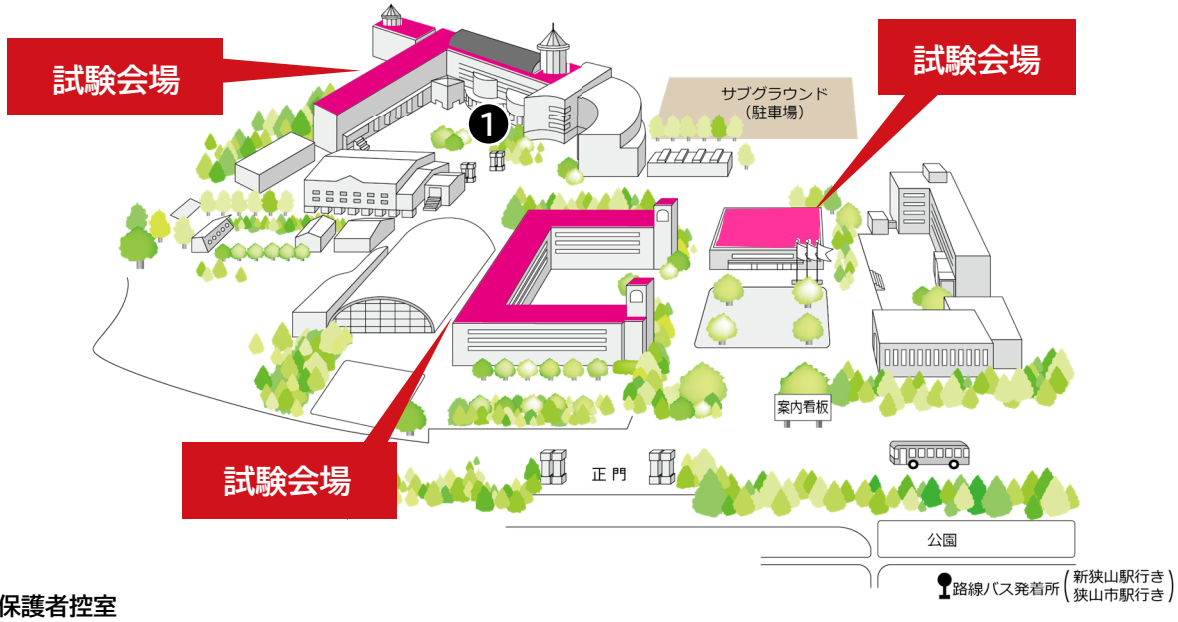

## ■ スクールバス乗り場

## ■ スクールバスダイヤ

◆登校用 ※23日(木)・24日(金)について、稲荷山公園駅 7:30は運行無し、東飯能駅 7:30は1台のみ運行

乗車場所	新狭山駅(北口)	稲荷山公園駅(北口)	川越駅(西口)	東飯能駅(東口)	鶴ヶ島駅(西口)
7時	7:20~7:50の間に循環バスを運行	25 30 35 35 40	7:15~7:40 順次運行	20 30 30 40	25 32 40 45

◆下校用

降車場所	新狭山駅(北口)	稲荷山公園駅(北口)	川越駅(西口)	東飯能駅(東口)	鶴ヶ島駅(西口)
12時	12:15以降 循環バスを運行	12:15以降 順次運行	12:15以降 順次運行	12:15以降 順次運行	10 20 30 35 45
	45(面接者用:新狭山駅経由、稲荷山公園駅行)		45(面接者用)	45(面接者用)	
13時	15 45(新狭山駅経由、稲荷山公園駅行)		15 45	15 45	10 35 55
14時	15 45(新狭山駅経由、稲荷山公園駅行)		15 45	15 45	10 40

## ■ 会場図

【1月22日】

【1月23日・24日】