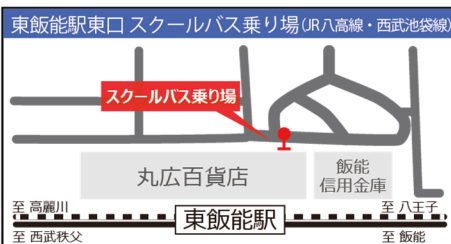

■ スクールバス乗り場

■ スクールバスダイヤ

◆登校用 ※23日(木)・24日(金)について、稲荷山公園駅 7:30は運行無し、東飯能駅 7:30は1台のみ運行

乗車場所	新狭山駅(北口)	稲荷山公園駅(北口)	川越駅(西口)	東飯能駅(東口)	鶴ヶ島駅(西口)
7時	7:20~7:50の間に循環バスを運行	25 30 35 35 40	7:15~7:40 順次運行	20 30 30 40	25 32 40 45

◆下校用

降車場所	新狭山駅(北口)	稲荷山公園駅(北口)	川越駅(西口)	東飯能駅(東口)	鶴ヶ島駅(西口)
12時	12:15以降 循環バスを運行	12:15以降 順次運行	12:15以降 順次運行	12:15以降 順次運行	10 20 30 35 45
	45(面接者用:新狭山駅経由、稲荷山公園駅行)		45(面接者用)	45(面接者用)	
13時	15 45(新狭山駅経由、稲荷山公園駅行)		15 45	15 45	10 35 55
14時	15 45(新狭山駅経由、稲荷山公園駅行)		15 45	15 45	10 40