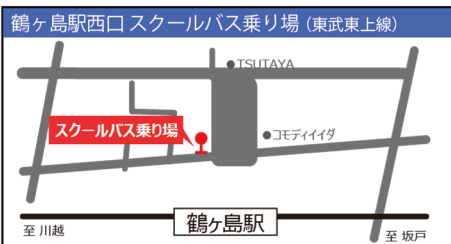

■ スクールバス乗り場

■ スクールバスダイヤ

◆登校用 ※23日(木)・24日(金)について、稲荷山公園駅 7:30は運行無し、東飯能駅 7:30は1台のみ運行

乗車場所	新狭山駅(北口)	稲荷山公園駅(北口)	川越駅(西口)	東飯能駅(東口)	鶴ヶ島駅(西口)
7時	7:20~7:50の間に循環バスを運行	25 30 35 35 40	7:15~7:40 順次運行	20 30 30 40	25 32 40 45

◆下校用

降車場所	新狭山駅(北口)	稲荷山公園駅(北口)	川越駅(西口)	東飯能駅(東口)	鶴ヶ島駅(西口)
12時	12:15以降 循環バスを運行	12:15以降 順次運行	12:15以降 順次運行	12:15以降 順次運行	10 20 30 35 45
	45(面接者用:新狭山駅経由、稲荷山公園駅行)		45(面接者用)	45(面接者用)	
13時	15 45(新狭山駅経由、稲荷山公園駅行)		15 45	15 45	10 35 55
14時	15 45(新狭山駅経由、稲荷山公園駅行)		15 45	15 45	10 40