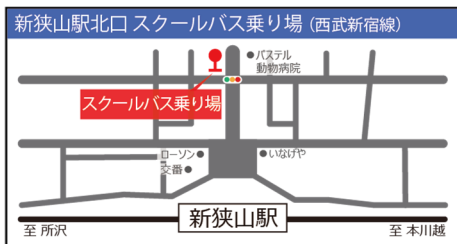

## ■ 注意事項

1. 休み時間も含め受験生は携帯電話の使用はできません。試験会場に入る前に電源をお切りください。
2. 試験当日、受験生以外は試験会場に入室できません。
3. 感染症予防のため、**付添は保護者様1名様まで**とさせていただきます。  
**保護者控室をご用意いたしますが、座席数に限りがございます。**あらかじめご了承ください。

## ■ 交通手段について

入学試験当日の本校周辺は、受験生送迎の車両などで大変混雑いたします。車での送迎は、できる限りご遠慮いただき、公共交通機関をご利用くださいますよう、ご協力をお願いいたします。

1. 試験当日はスクールバスを各駅(新狭山・稲荷山公園・川越・東飯能・鶴ヶ島)より無料で運行いたします。なお、スクールバスは途中の停留所には止まりません。(各駅にいる誘導員の指示に従ってください)
2. 自家用車・タクシーでの送迎を行う場合は、以下の点にご留意いただけますよう、お願い申し上げます。
  - **渋滞等の交通状況による遅刻は認められません。**
  - **学校周辺の住宅地での乗降および路上駐車は、固くお断りします。**
  - **自家用車でのお迎えの際は、試験終了40分前までにキャンパス内の駐車場にご入場ください。**スクールバスの運行を優先いたしますので、それ以降の入場はお断りさせていただきます。また、混雑具合によっては駐車場内でお待ちいただく場合がございます。(1~2時間程度)

## ■ スクールバス乗り場