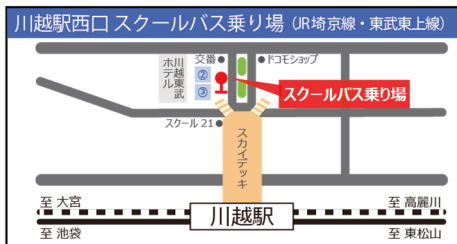

■ スクールバス乗り場

■ スクールバスダイヤ

◆登校用 ※23日(木)・24日(金)について、稲荷山公園駅 7:30は運行無し、東飯能駅 7:30は1台のみ運行

乗車場所	新狭山駅(北口)	稲荷山公園駅(北口)	川越駅(西口)	東飯能駅(東口)	鶴ヶ島駅(西口)
7時	7:20~7:50の間に循環バスを運行	25 30 35 35 40	7:15~7:40 順次運行	20 30 30 40	25 32 40 45

◆下校用

降車場所	新狭山駅(北口)	稲荷山公園駅(北口)	川越駅(西口)	東飯能駅(東口)	鶴ヶ島駅(西口)
12時	12:15以降 循環バスを運行	12:15以降 順次運行	12:15以降 順次運行	12:15以降 順次運行	10 20 30 35 45
	45(面接者用:新狭山駅経由、稲荷山公園駅行)		45(面接者用)	45(面接者用)	
13時	15 45(新狭山駅経由、稲荷山公園駅行)		15 45	15 45	10 35 55
14時	15 45(新狭山駅経由、稲荷山公園駅行)		15 45	15 45	10 40